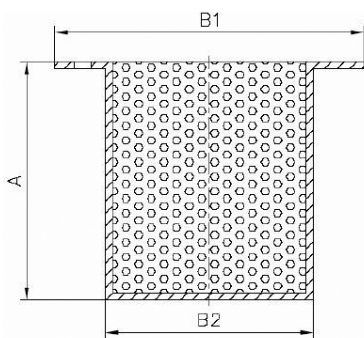

Филтър за смукател

F

Размери			
DN	A	B1	B2
50	80	156	111
65	100	176	131
80	120	192	148
100	150	212	168
125	175	242	198
150	200	276	222
200	250	332	278
250	300	385	329